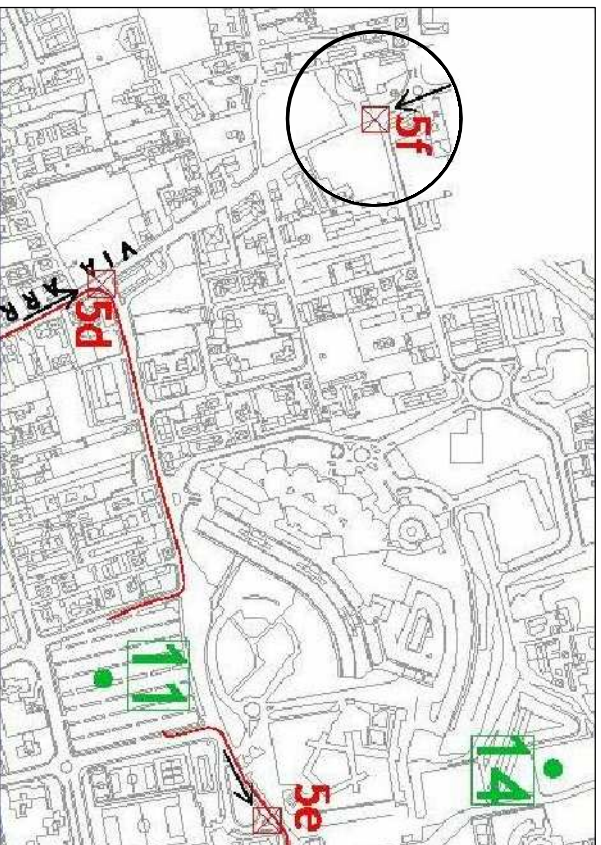

Posizionamento della palina
ad intersezione tra Via Cadore e
Via Boito.

Vista del sito di posizionamento

TRANSPORTI PUBBLICI MONZESI Spa

Via Borgazzi, 35 - 20052 MONZA
Tel: 039/209841 - Fax: 039/2002420
www.tpmonzesi.com - info@tpmonzesi.com

disegno n. **5f**
del 30/11/2010

**Progetto Archimedes: SISTEMA INFOPARKING DI INDIRIZZAMENTO
E GUIDA AI PARCHEGGI DELLA CITTÀ DI MONZA**

scheda rilievo palina

Il Responsabile del procedimento
Giovanni Frascetto