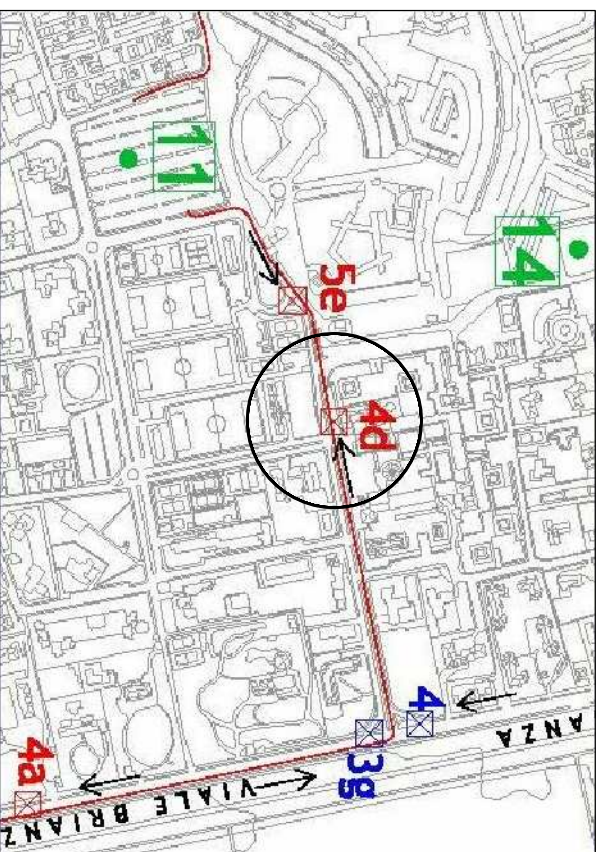

Posizionamento della palina in
prossimità del bordo del
marciapiede, nel rispetto delle
norme del Codice della Strada

Vista del sito di posizionamento

TRASPORTE PUBBLICI MONZESI Spa
Via Borgazzi, 36 - 20052 MONZA
Tel: 039/209841 - Fax: 039/2002420
www.tpmonzesi.com - info@tpmonzesi.com

disegno n.
4d
del 30/11/2010

**Progetto Archimedes: SISTEMA INFOPARKING DI INDIRIZZAMENTO
E GUIDA AI PARCHEGGI DELLA CITTÀ DI MONZA**

scheda rilievo palina

Il Responsabile del procedimento
Giovanni Frascetto