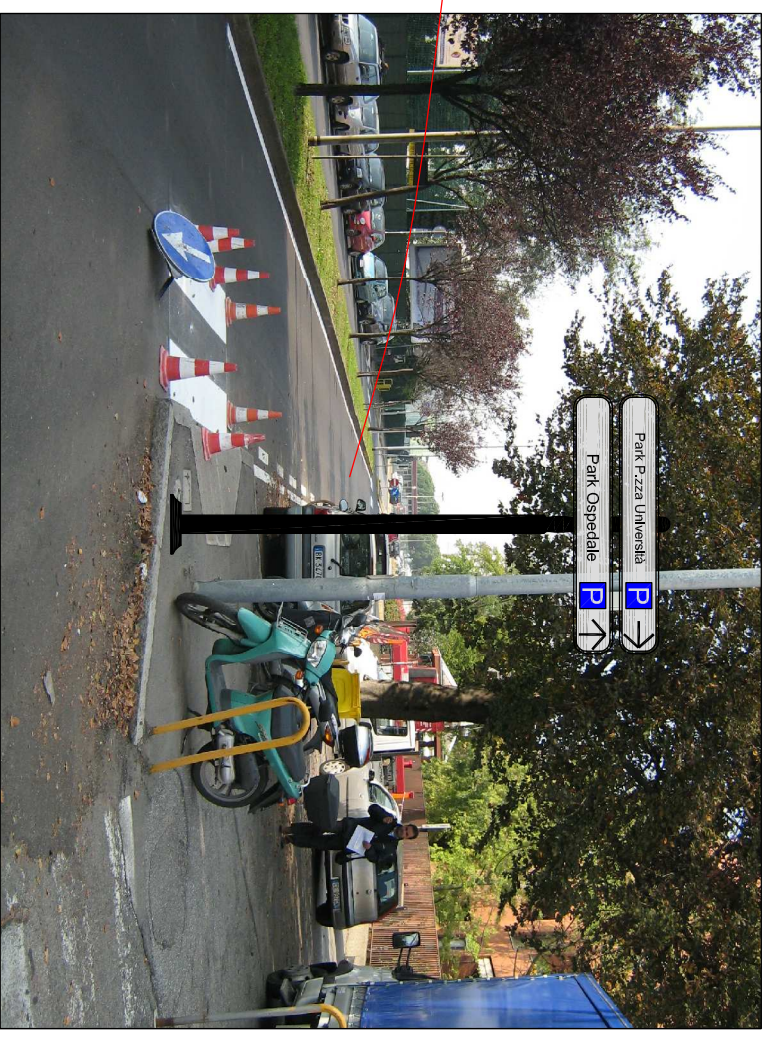

Posizionamento della palina in
prossimità del bordo del
marciapiede, nel rispetto delle
norme del Codice della Strada

Vista del sito di posizionamento

TRASPORTE PUBBLICI MONZESI Spa
Via Borgazzi, 36 - 20052 MONZA
Tel: 039/209841 - Fax: 039/2002420
www.tpmonzesi.com - info@tpmonzesi.com

disegno n.
4d
del 30/11/2010

**Progetto Archimedes: SISTEMA INFOPARKING DI INDIRIZZAMENTO
E GUIDA AI PARCHEGGI DELLA CITTÀ DI MONZA**

scheda rilievo palina

Il Responsabile del procedimento
Giovanni Frascetto