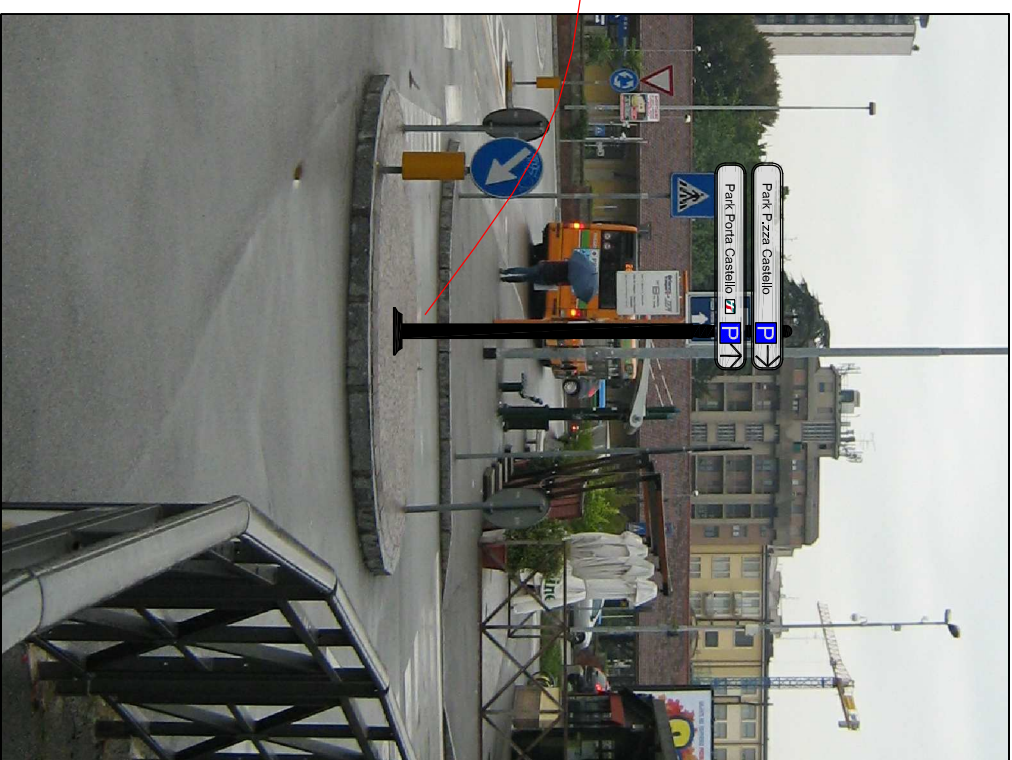

Posizionamento della
pallina al centro
dello spartitraffico

Vista del sito di posizionamento

TRASPORTE PUBBLICI MONZESI Spa
Via Borgazzi, 35 - 20052 MONZA
Tel: 039/209841 - Fax: 039/2002420
www.tpmonzesi.com - info@tpmonzesi.com

disegno n.
del 30/11/2010

1b*

**Progetto Archimedes: SISTEMA INFOPARKING DI INDIRIZZAMENTO
E GUIDA AI PARCHEGGI DELLA CITTA' DI MONZA**

scheda rilievo pallina

Il Responsabile del procedimento
Giovanni Frascetto