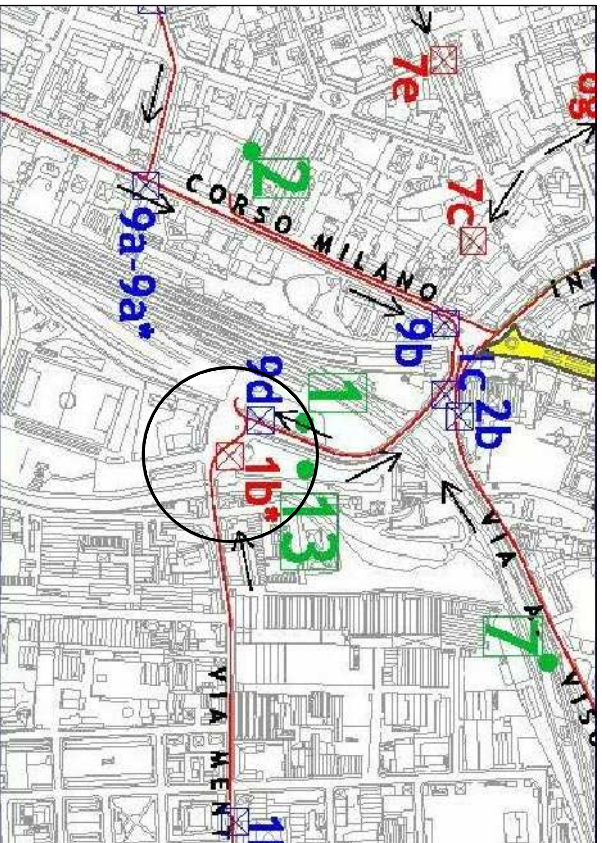

Posizionamento della
pallina al centro
dello spartitraffico

Vista del sito di posizionamento

TRASPORTE PUBBLICI MONZESI Spa
Via Borgazzi, 35 - 20052 MONZA
Tel: 039/209841 - Fax: 039/2002420
www.tpmonzesi.com - info@tpmonzesi.com

disegno n.
del 30/11/2010

1b*

**Progetto Archimedes: SISTEMA INFOPARKING DI INDIRIZZAMENTO
E GUIDA AI PARCHEGGI DELLA CITTA' DI MONZA**

scheda rilievo pallina

Il Responsabile del procedimento
Giovanni Frascetto