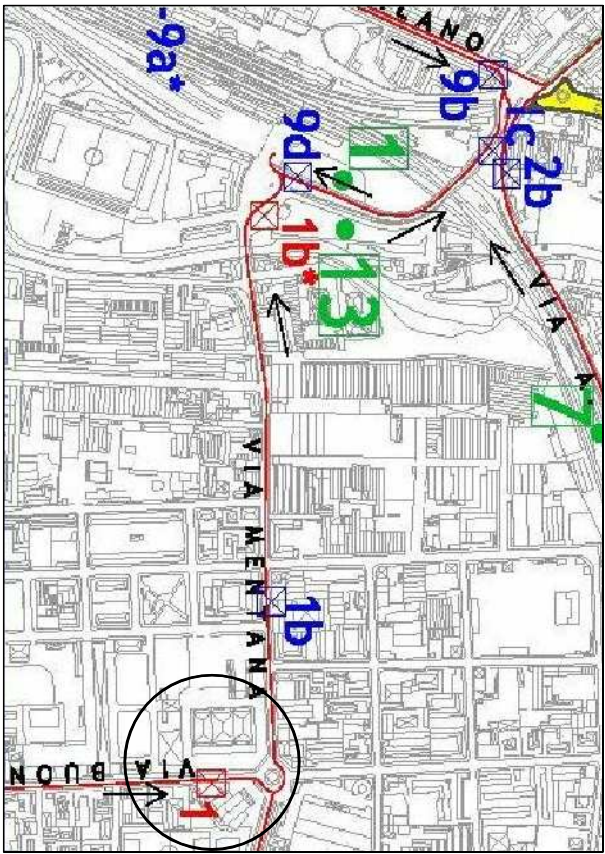

TRANSPORTI PUBBLICI MONZESI Spa
Via Borgazzi, 35 - 20052 MONZA
Tel: 039/209841 - Fax: 039/2002420
www.tpmonzesi.com - info@tpmonzesi.com

disegno n. **1**
del 30/11/2010

**Progetto Archimedes: SISTEMA INFOPARKING DI INDIRIZZAMENTO
E GUIDA AI PARCHEGGI DELLA CITTA' DI MONZA**

scheda rilievo palina

Il Responsabile del procedimento
Giovanni Frascetto

aggiornamenti
.....