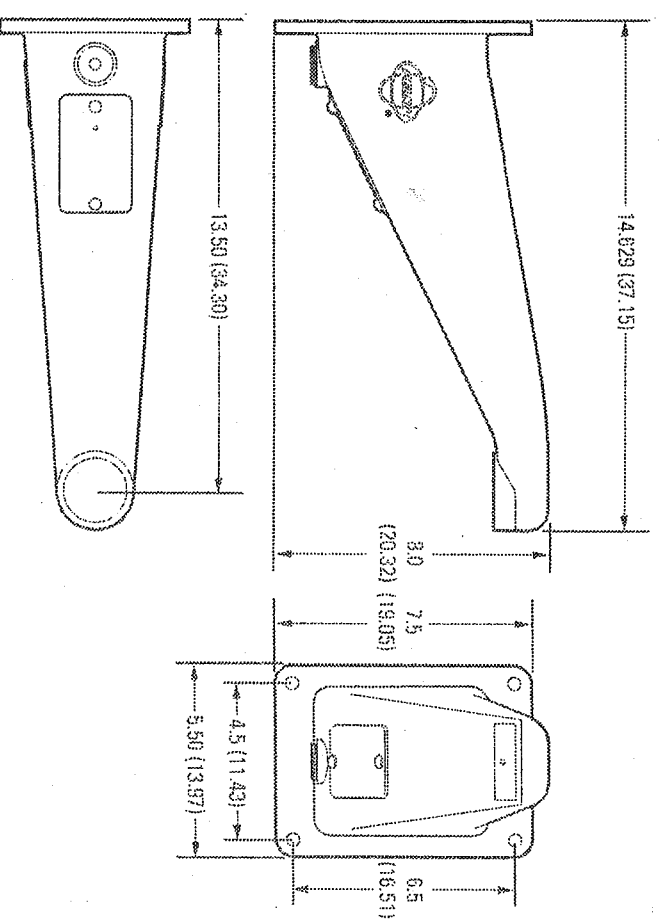

LEGENDA

APPARATO	1	2	3	4	5	6	7
	MONZA SERRONE	MONZA CAVRIGA	VIALE CAVRIGA	VILLASANTA CAVRIGA	VEDANO COLLINA	VEDANO ARCO AUTODROMO	TORRE RAI
 Telecamera dome a colori day&night per esterno	1	1	1	1	1	1	
 Collegamento al centro stella con cavo a fibra ottica posato in cavidotto interrato escluso dalla fornitura	1	1	1	1	1	1	
 Centro stella principale raccolta segnali video per collegamento wireless con centrale operativa Comune di Monza							1

PARTICOLARI DI INSTALLAZIONE

I valori tra parentesi sono espressi in centimetri mentre gli altri in pollici

STAFFA DA PARETE

ADATTATORE PER MONTAGGIO STAFFA SU PALO

TELECAMERA DOME DA ESTERNO CON TETTOIA PARASOLE

PLANIMETRIA PARCO DI MONZA
Scala adattata