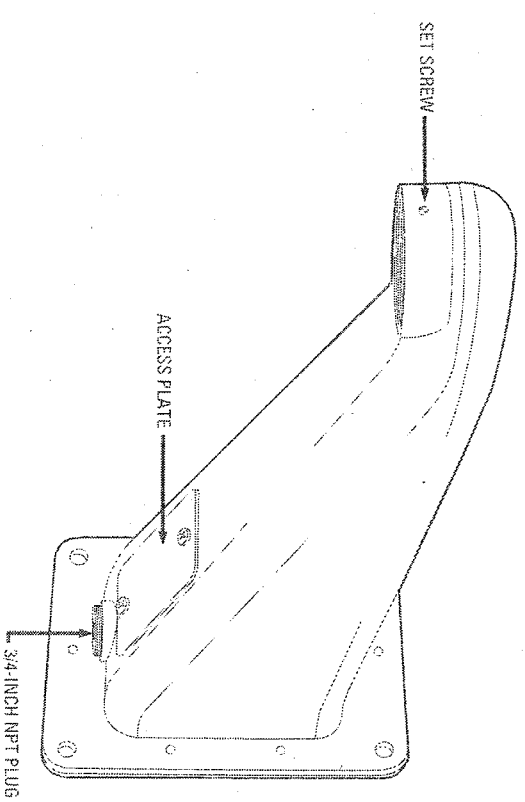

LEGENDA

APPARATO	1	2	3	4	5	6	7
	MONZA SERRONE	MONZA CAVRIGA	VIALE CAVRIGA	VILLASANTA CAVRIGA	VEDANO COLLINA	VEDANO ARCO AUTODROMO	TORRE RAI
 Telecamera dome a colori day&night per esterno	1	1	1	1	1	1	
 Collegamento al centro stella con cavo a fibra ottica posato in cavidotto interrato escluso dalla fornitura	1	1	1	1	1	1	
 Centro stella principale raccolta segnali video per collegamento wireless con centrale operativa Comune di Monza							1

PARTICOLARI DI INSTALLAZIONE

I valori tra parentesi sono espressi in centimetri mentre gli altri in pollici

STAFFA DA PARETE

ADATTATORE PER MONTAGGIO STAFFA SU PALO

TELECAMERA DOME DA ESTERNO CON TETTOIA PARASOLE

PLANIMETRIA PARCO DI MONZA
Scala adattata