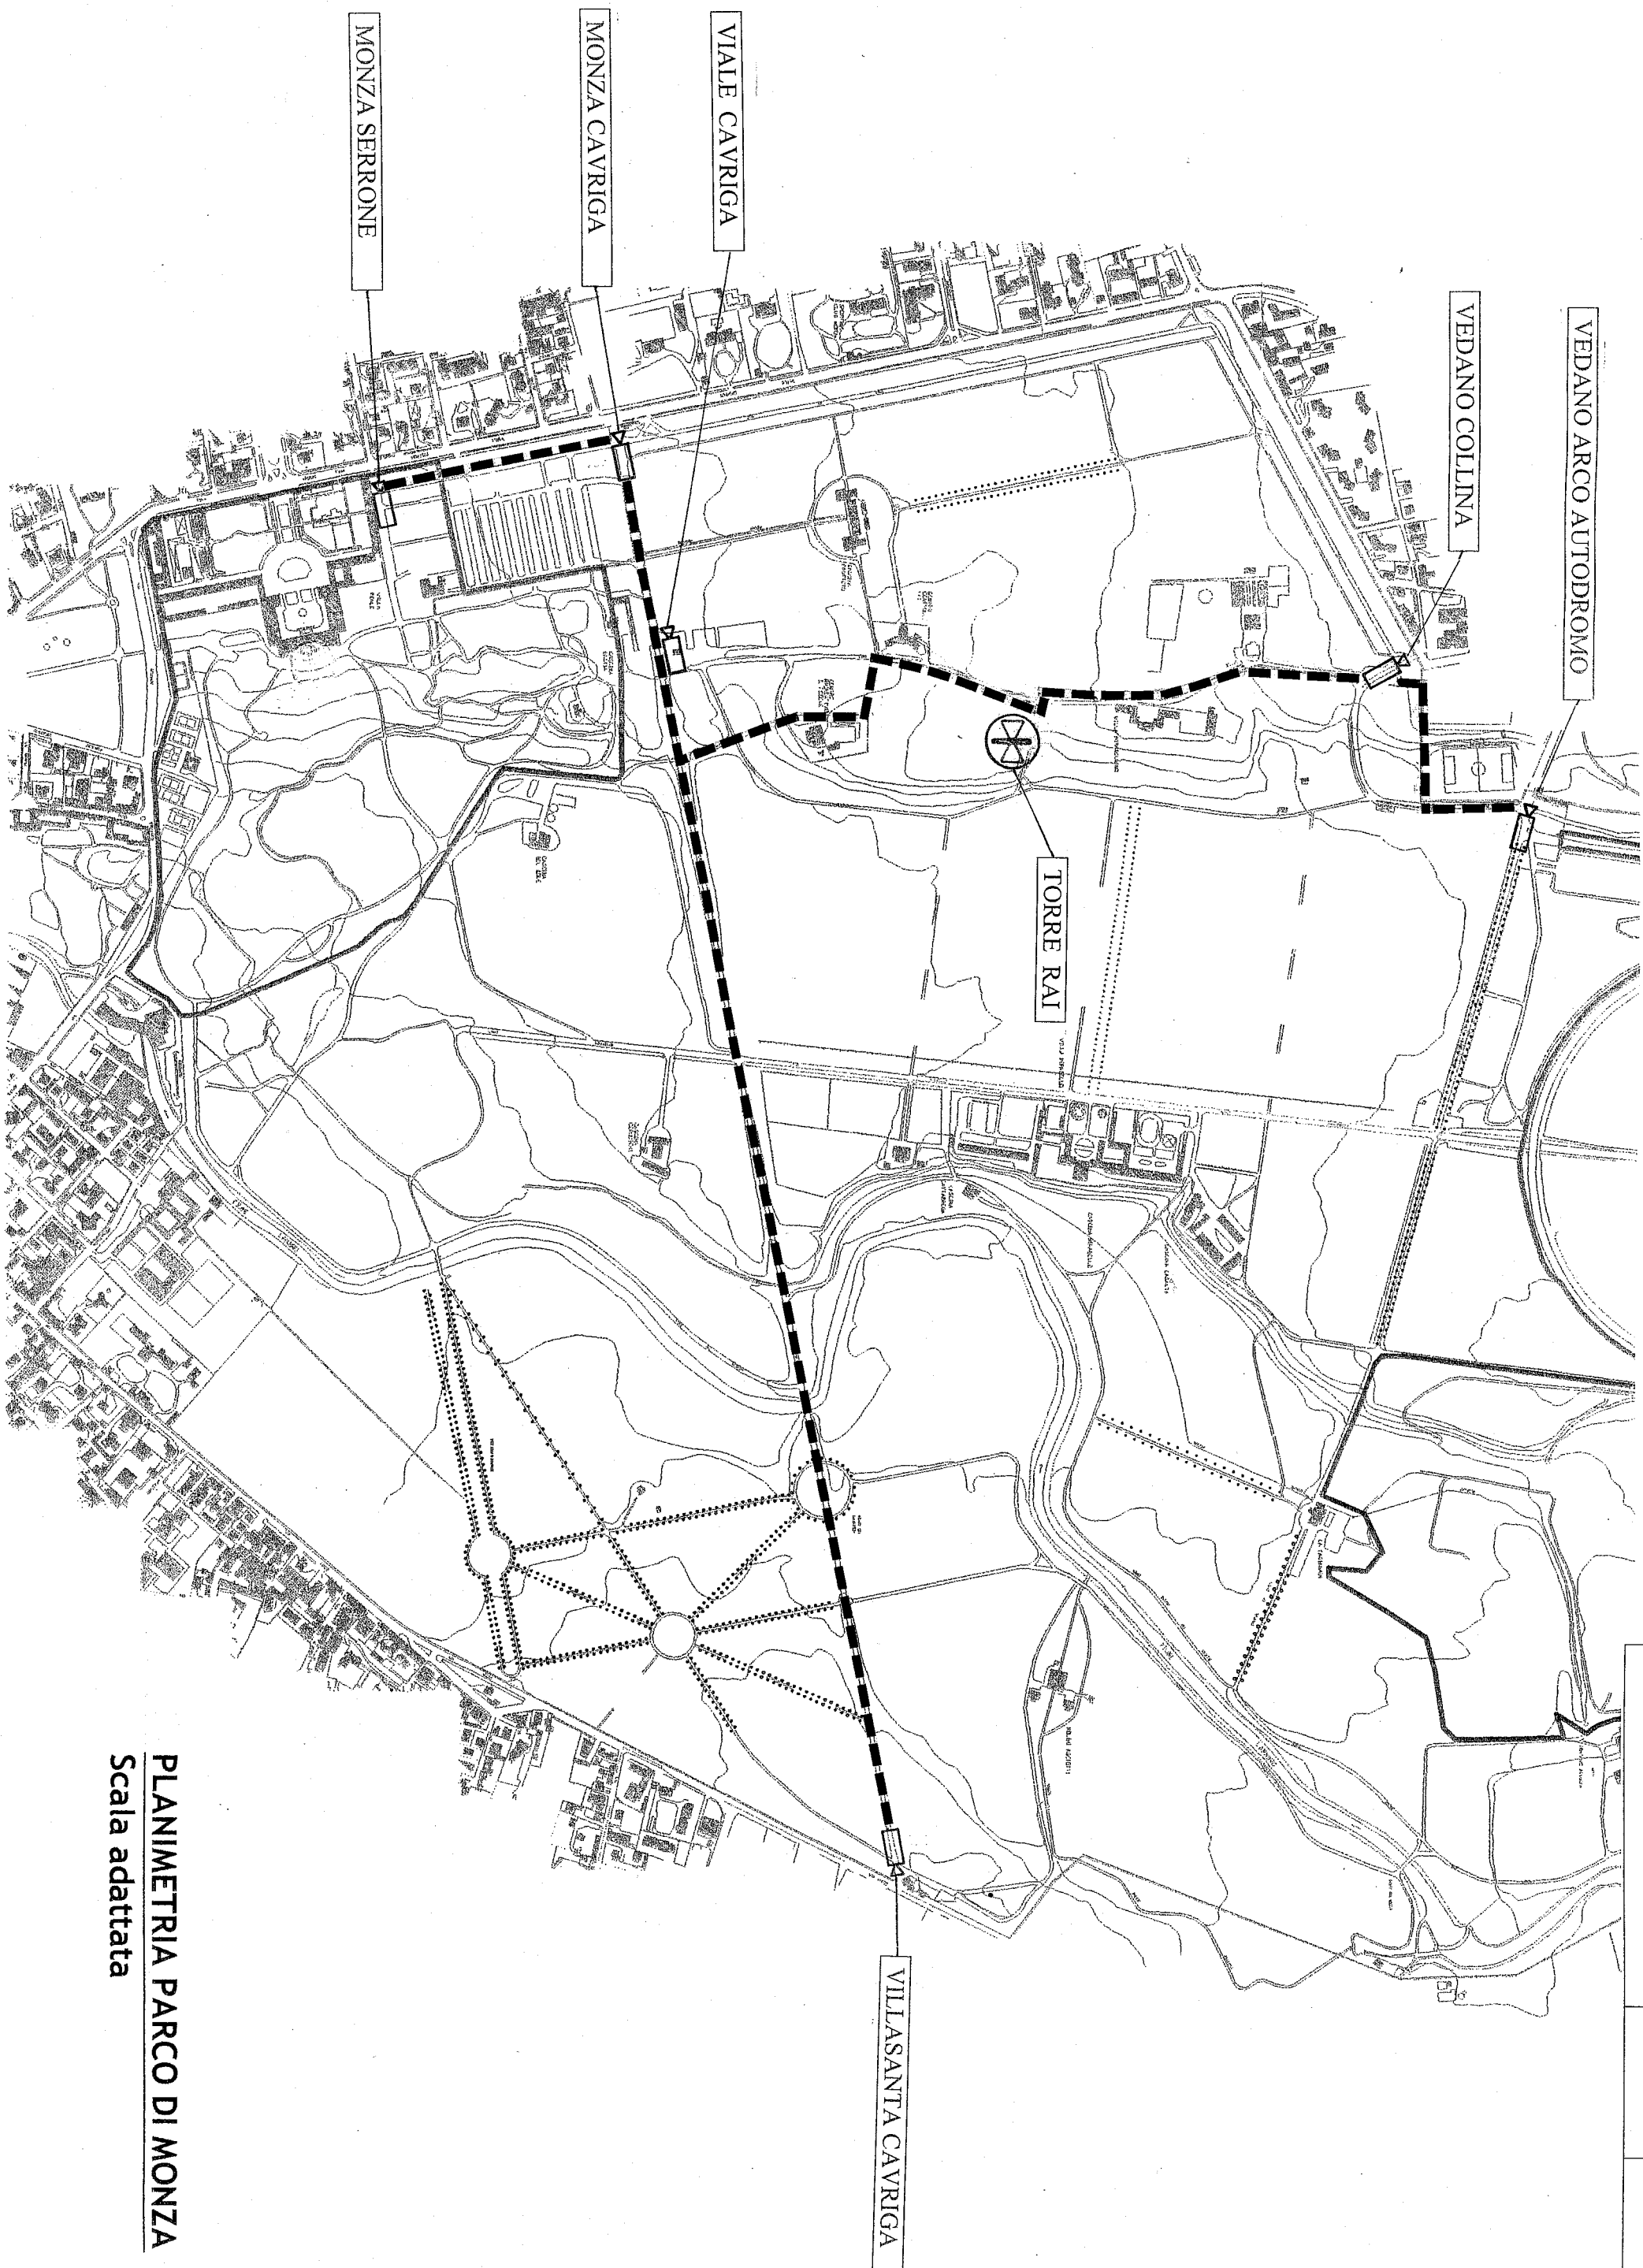

LEGENDA

APPARATO	1	2	3	4	5	6	7
	MONZA SERRONE	MONZA CAVRIGA	VIALE CAVRIGA	VILLASANTA CAVRIGA	VEDANO COLLINA	VEDANO ARCO AUTODROMO	TORRE RAI
 Telecamera dome a colori day&night per esterno	1	1	1	1	1	1	
 Collegamento al centro stella con cavo a fibra ottica posato in cavidotto interrato escluso dalla fornitura	1	1	1	1	1	1	
 Centro stella principale raccolta segnali video per collegamento wireless con centrale operativa Comune di Monza							1

PLANIMETRIA PARCO DI MONZA
Scala adattata