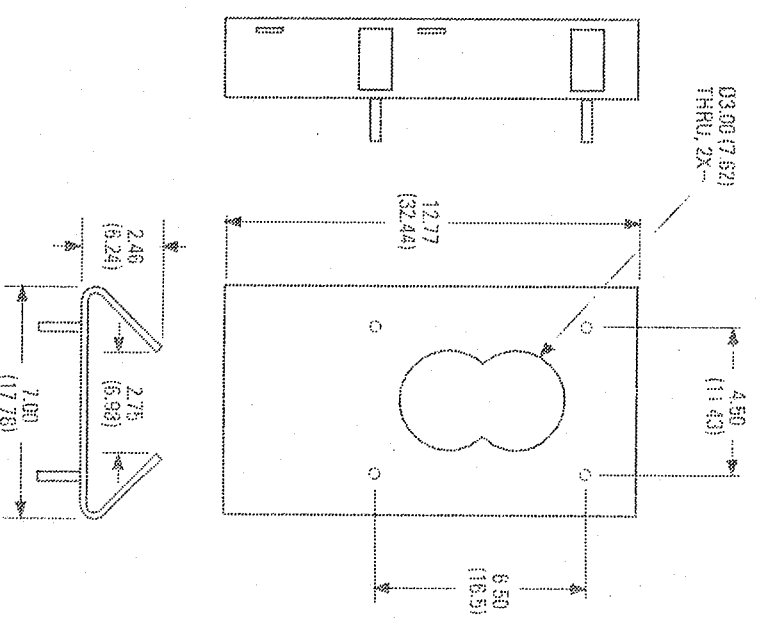

LEGENDA

APPARATO	1	2	3	4	5	6	7
	MONZA SERRONE	MONZA CAVRIGA	VIALE CAVRIGA	VILLASANTA CAVRIGA	VEDANO COLLINA	VEDANO ARCO AUTODROMO	TORRE RAI
 Telecamera dome a colori day&night per esterno	1	1	1	1	1	1	
 Collegamento al centro stella con cavo a fibra ottica posato in cavidotto interrato escluso dalla fornitura	1	1	1	1	1	1	
 Centro stella principale raccolta segnali video per collegamento wireless con centrale operativa Comune di Monza							1

PARTICOLARI DI INSTALLAZIONE

I valori tra parentesi sono espressi in centimetri mentre gli altri in pollici

STAFFA DA PARETE

ADATTATORE PER MONTAGGIO STAFFA SU PALO

TELECAMERA DOME DA ESTERNO CON TETTOIA PARASOLE

PLANIMETRIA PARCO DI MONZA
Scala adattata